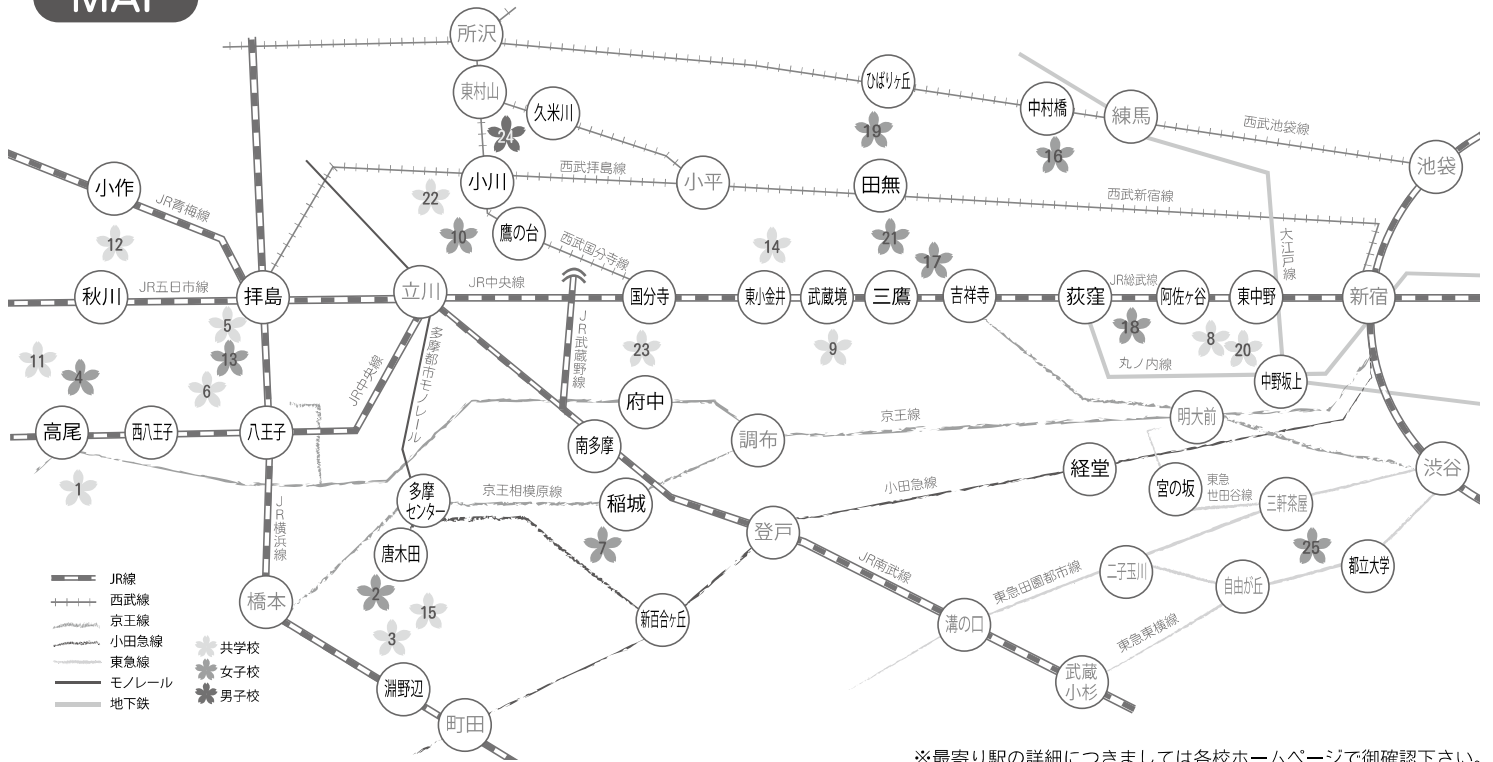

参加中学校 INDEX

学校名	最寄り駅
1 共学 穎明館	JR中央線・京王線：高尾
2 女子 大妻多摩	小田急線：唐木田
3 共学 桜美林	JR横浜線：淵野辺・モノレール：多摩センター
4 女子 共立女子第二	JR中央線：八王子・京王線：高尾
5 共学 啓明学園	JR青梅線：拝島・JR中央線：八王子
6 共学 工学院大学附属	JR中央線：八王子・JR青梅線：拝島
7 女子 駒沢学園女子	JR南武線：南多摩・京王線稲城・小田急線新百合ヶ丘
8 共学 実践学園	JR総武線：東中野・丸ノ内線：大江戸線：中野坂上
9 共学 聖徳学園	JR中央線：武蔵境
10 女子 白梅学園清修	西武国分寺線：鷹の台
11 共学 帝京八王子	JR中央線：西八王子・JR五日市線：秋川
12 共学 東海大学菅生	JR青梅線：小作・JR五日市線：秋川

学校名	最寄り駅
13 女子 東京純心女子	京王線：京王八王子駅・JR中央線：八王子・JR青梅線：福生
14 共学 東京電機大	JR中央線：東小金井
15 共学 日本大学第三	JR横浜線：淵野辺・京王線・小田急線：多摩センター
16 女子 富士見	西武池袋線：中村橋
17 女子 藤村女子	JR中央線・京王井の頭線：吉祥寺
18 女子 文化学園大学杉並	JR中央線(総武線)：阿佐ヶ谷・JR中央線(総武線)：地下鉄丸の内線：荻窪
19 女子 文華女子	西武新宿線：田無・西武池袋線：ひばりヶ丘
20 共学 宝仙学園 理数インター	丸ノ内線：大江戸線：中野坂上・JR総武線：東中野
21 女子 武蔵野女子学院	JR中央線：三鷹・西武新宿線：田無
22 共学 明治学院	西武国分寺線：小川
23 共学 明星	JR中央線・西武線：国分寺・京王線：府中
24 男子 明法	JR中央線：立川・西武新宿線：久米川
25 女子 八雲学園	東急東横線：都立大学

MAP